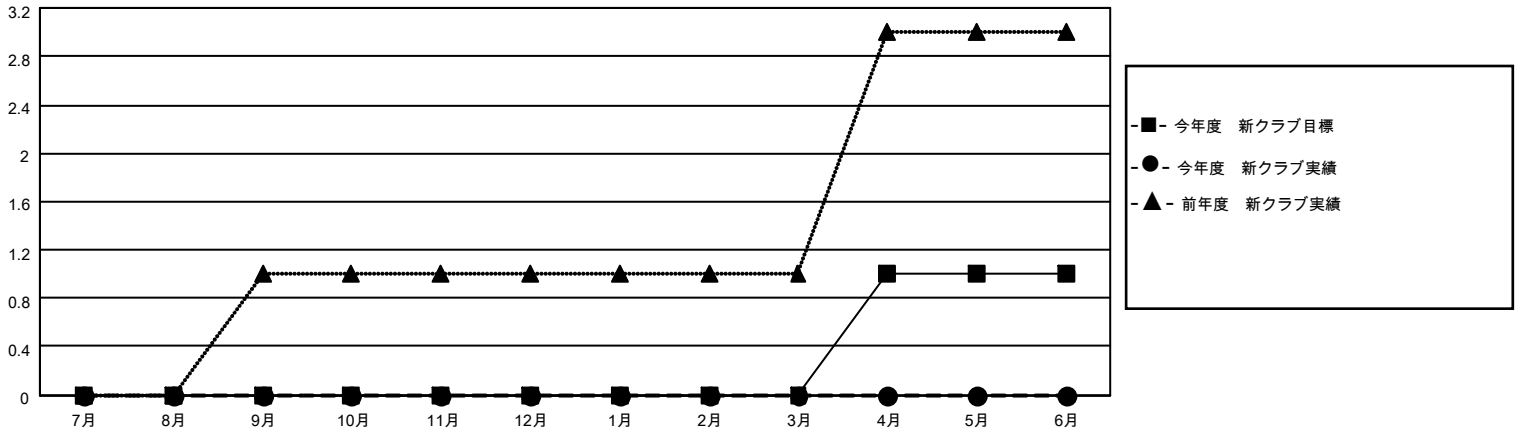

MONTHLY MEMBERSHIP PROGRESS REPORT

地域 JAPAN

District 335 B

Results as of: 6/30/2021

クラブ			
結果：2020-2021			
四半期	新クラブ目標	新クラブ	解散クラブ
7月/8月/9月	0	0	0
10月/11月/12月	0	0	1
1月/2月/3月	0	0	0
4月/5月/6月	1	0	6

名			
結果：2020-2021			
四半期	会員純増目標	会員増強実績	退会者(転籍を含む)実際
7月/8月/9月	300	178	126
10月/11月/12月	300	101	253
1月/2月/3月	150	83	97
4月/5月/6月	130	82	475

新クラブ目標及び実績累計

会員目標及び実績累計

解散クラブ: 7	121 CLUBS OF 160 一名以上の新会員を登録	男女別
	退会者	男性 4,462 (71.01%)
物故会員 80		女性 1,822 (28.99%)
クラブ解散 0	会員累計データを見るには、ここをクリック	世帯主/家族会員合計 2,899
その他 870		国際会費半額の家族会員 1,579
合計 950		