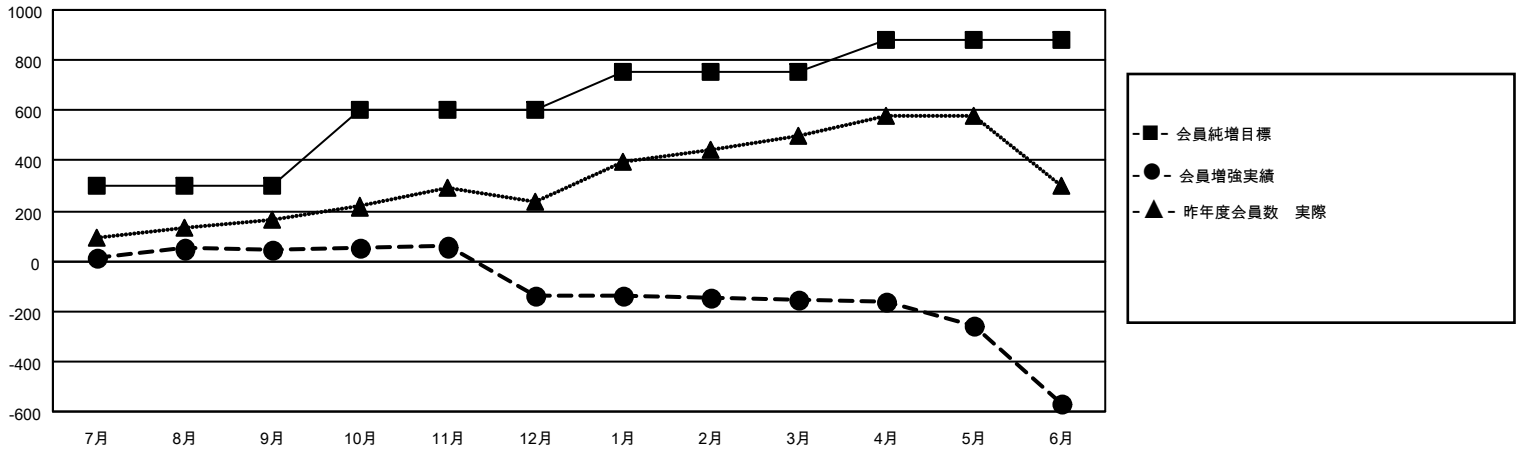

MONTHLY MEMBERSHIP PROGRESS REPORT

地域 JAPAN

District 335 B

Results as of: 6/30/2021

クラブ			
結果：2020-2021			
四半期	新クラブ目標	新クラブ	解散クラブ
7月/8月/9月	0	0	0
10月/11月/12月	0	0	1
1月/2月/3月	0	0	0
4月/5月/6月	1	0	6

名			
結果：2020-2021			
四半期	会員純増目標	会員増強実績	退会者(転籍を含む)実際
7月/8月/9月	300	178	126
10月/11月/12月	300	101	253
1月/2月/3月	150	83	97
4月/5月/6月	130	82	475

新クラブ目標及び実績累計

会員目標及び実績累計

解散クラブ: 7	121 CLUBS OF 160 一名以上の新会員を登録	男女別
	退会者	男性 4,462 (71.01%)
物故会員 80		女性 1,822 (28.99%)
クラブ解散 0	会員累計データを見るには、ここをクリック	世帯主/家族会員合計 2,899
その他 870		国際会費半額の家族会員 1,579
合計 950		